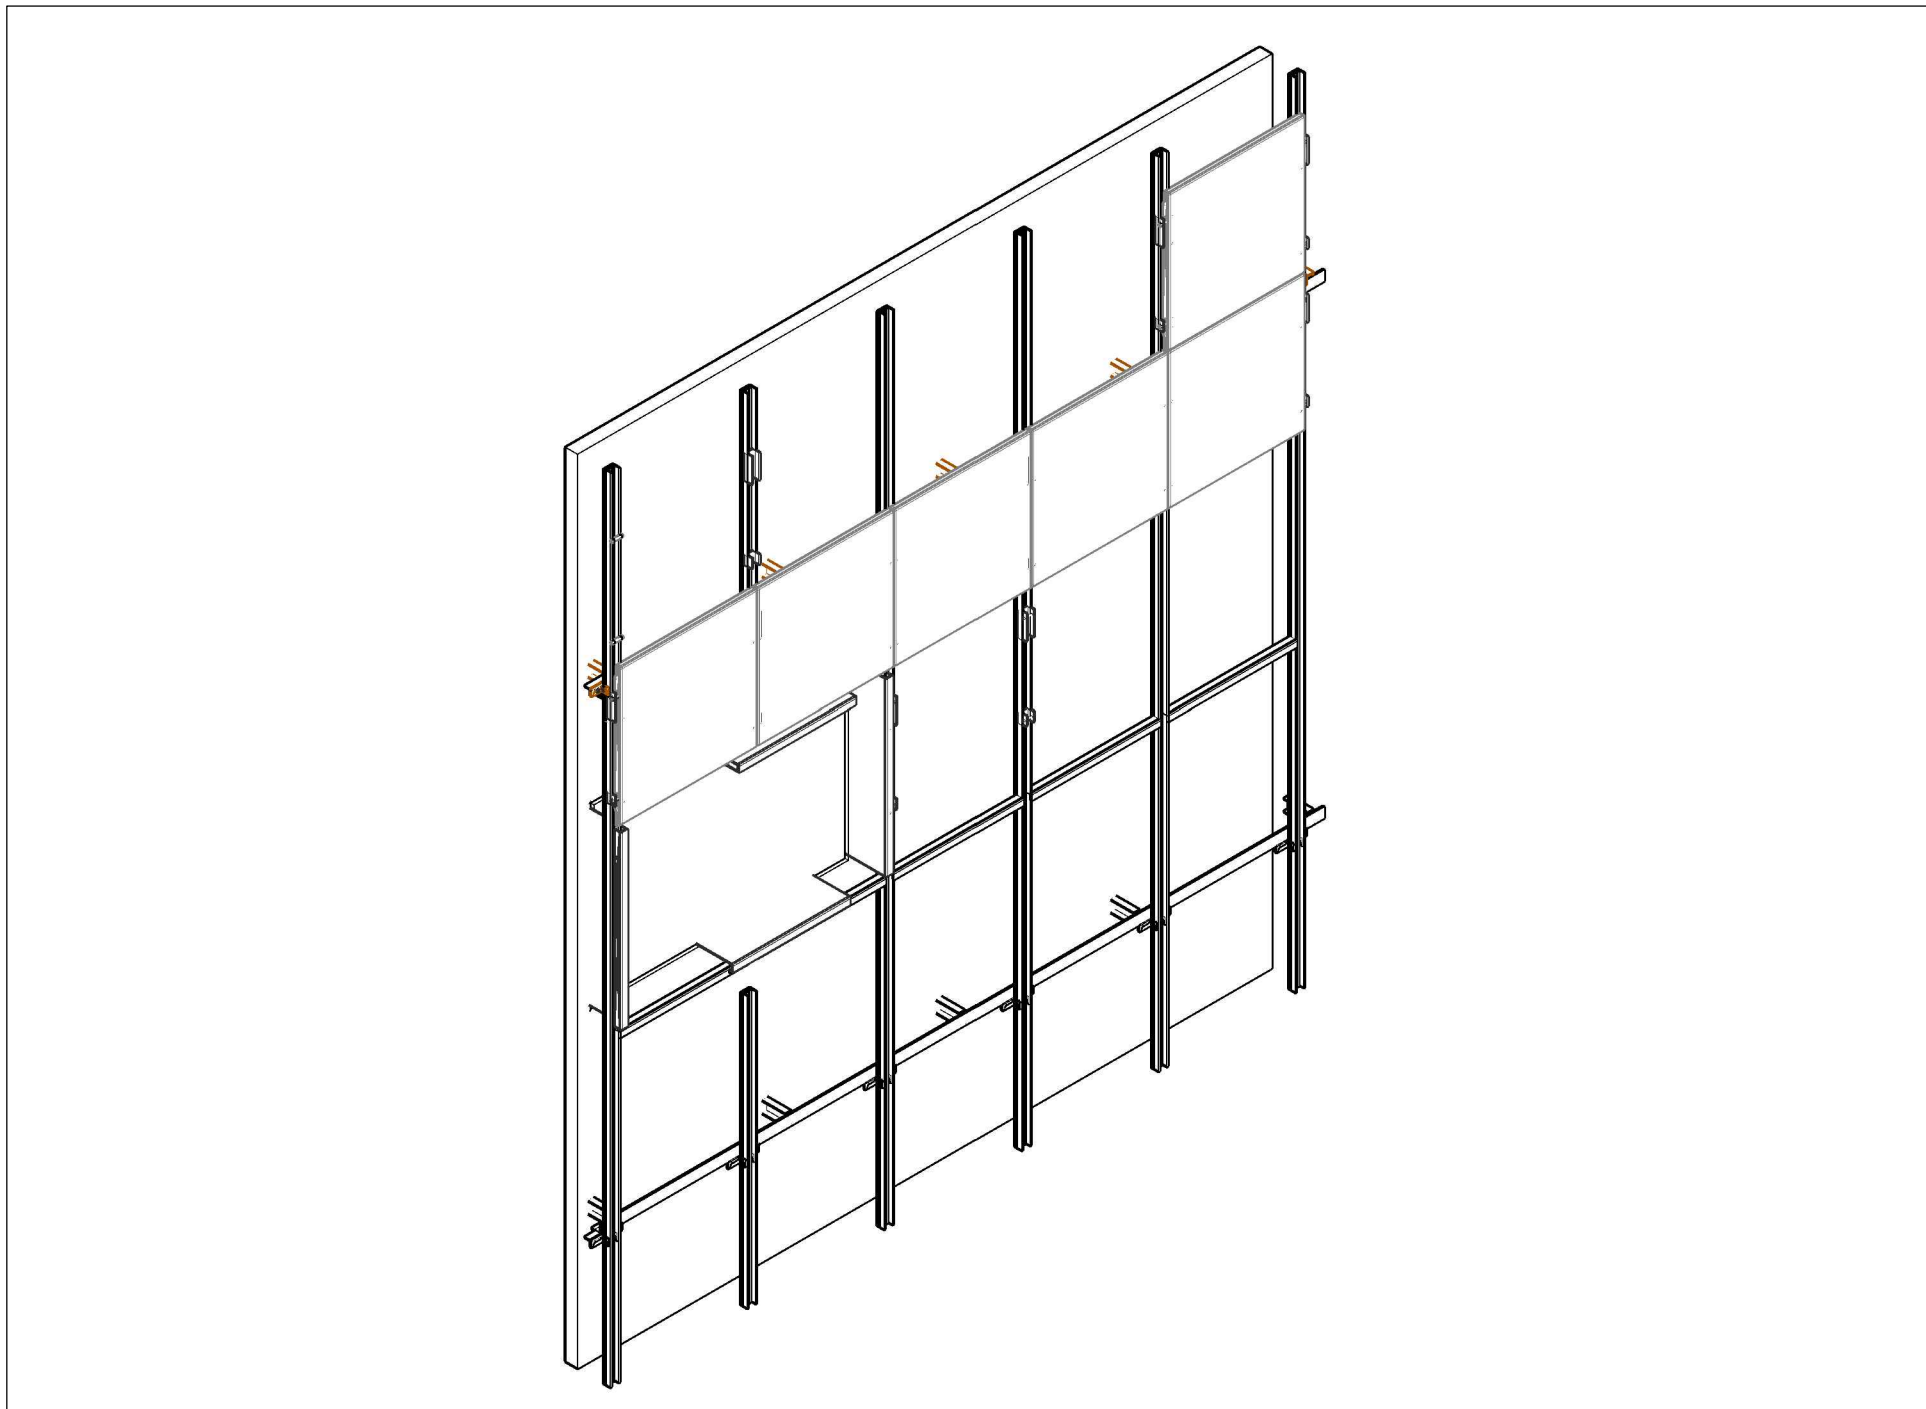

Drawing Titel :

Hanging Detail

System :

Consultant :

Client :

Project :

PREMIUM[®]
UV

IRABON
KISH